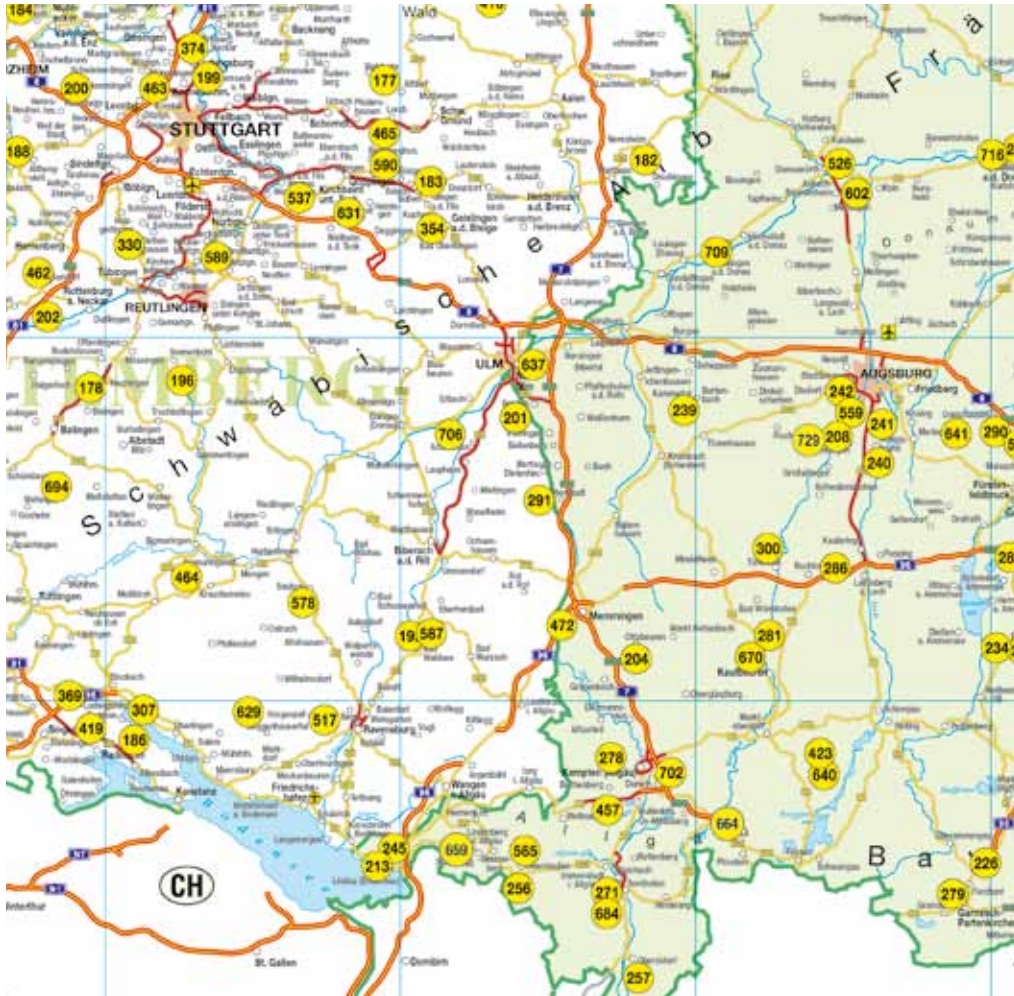

Bayern

Bayern

Bayern

Club-Nr.	Clubname	Seite
204	Allgäuer Golf- und Landclub e.V.	687
205	Golfclub Altötting-Burghausen e.V.	752
206	Golf-Club Ansbach e.V.	641
207	Aschaffener Golf-Club e.V.	604
208	Golfclub Augsburg e.V.	665
209	Golfclub Bamberg e.V. auf Gut Leimershof	620
210	Golf- und Landclub Bayerwald e.V.	790
211	Golf Club Berchtesgaden e.V.	747
212	Golfclub Beuerberg e.V.	717
213	Golfclub Bodensee Weißenberg e.V.	680
214	Golfclub im Chiemgau Chieming e.V.	742
215	Golf-Club Coburg e.V. Schloß Tambach	623