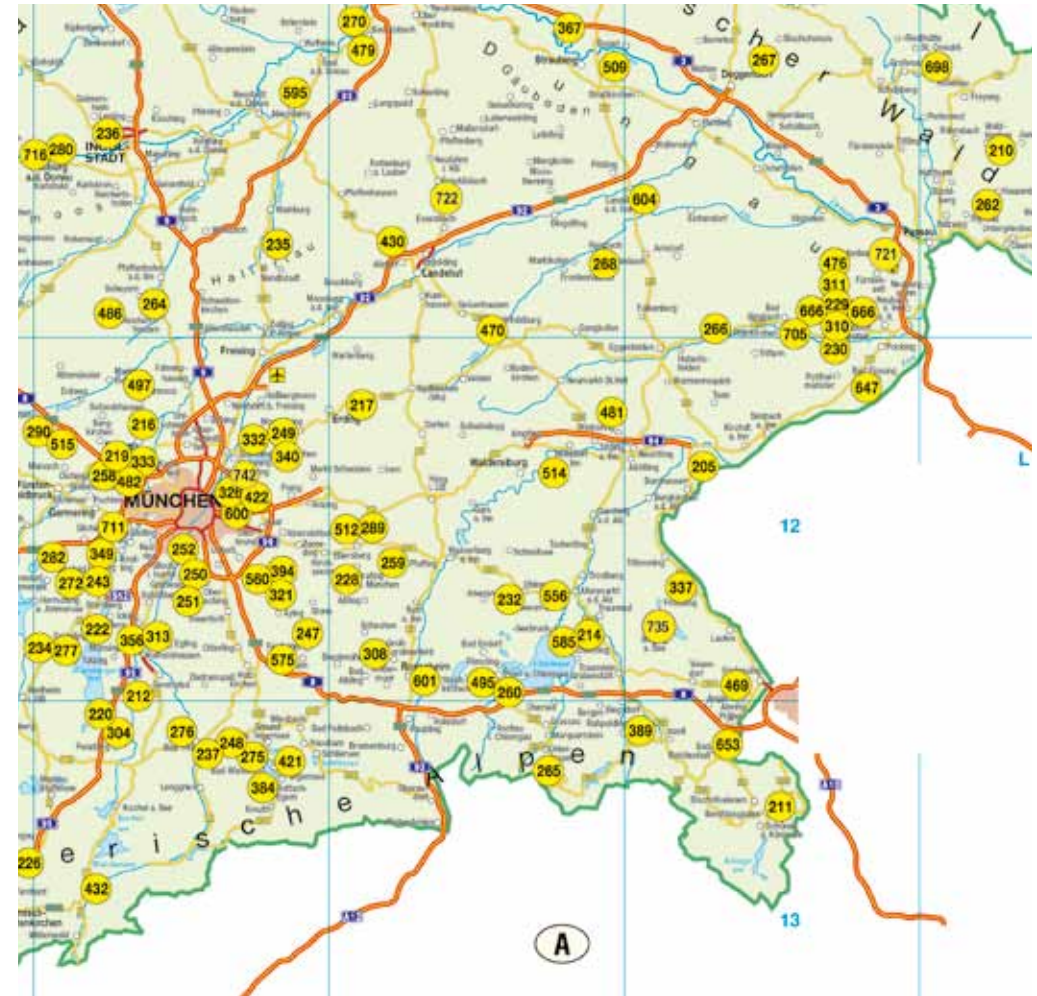

Bayern

Club-Nr.	Clubname	Seite
216	Golfclub Dachau e.V.	705
217	Golf-Club Erding Grünbach e.V.	758
218	Golf Club Erlangen e.V.	635
219	Münchner Golf Eschenried - Platz Eschenried	702
220	St. Eurach Land- und Golf Club e.V.	721
222	Golf Club Feldafing e.V.	712
223	Golfclub Abenberg e.V.	636
224	Golf-Club Fränkische Schweiz e.V.	626
225	Golf-Club Furth im Wald e.V.	653
226	Golf-Club Garmisch-Partenkirchen e.V.	724
227	Golfclub Steigerwald in Geiselwind e.V.	610
228	Golf-Club Schloss Elkofen e.V.	732